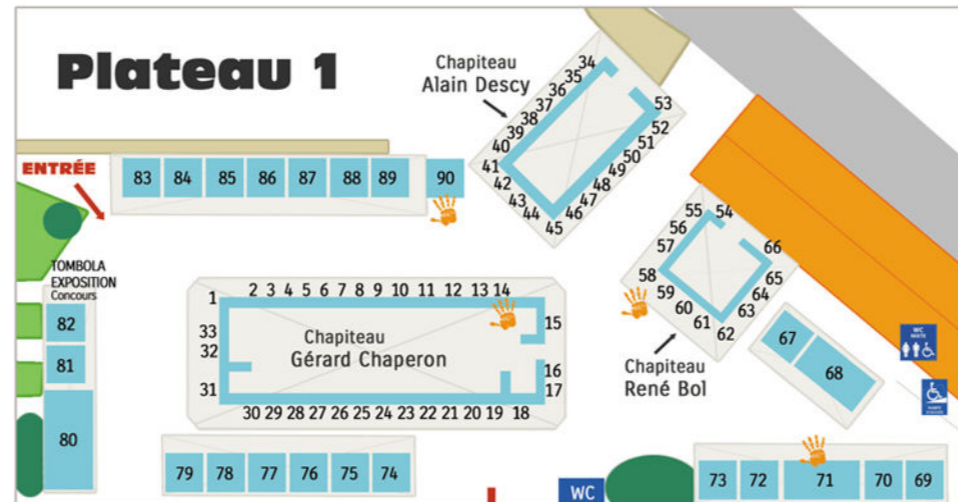

Christophe MIKENDORFER et Gérard ALMUZARA
(plateau 2 - 90)

Savoir Fer en Quercy (plateau 2 - 94)

Forge et travail de la loupe du festival d'Etouars et du bas fourneau de 3F3M :

Belgian Knife Society - BKS (plateau 2 - 93)

Montage de couteaux

Confrérie du Couteau LE THIERS®. Montez votre couteau pliant et découvrez les différentes étapes de sa fabrication. Inscriptions sur le stand (plateau 2 - 95)

Démonstrations

Maniement de sabre japonais et katas :

Mickaël Auger (plateau 2 - 96)

Techniques de découpe japonaise :

découpe de légumes et de fruits avec les couteaux KAI, lames damas, sur le stand de la Coutellerie SAPHORES (plateau 1 - 70)

Gravure sur métal : Mali IRIE CROS (plateau 1 - 57)

Scrimshaw (technique de gravure Inuit) :

Stéphane Leroux (plateau 1 - 14),

Sonia Lust (stand de la BKS - plateau 2 - 93)

Coupe ludique : Paulo SIMOES (plateau 1 - 89)

Construction et allumage d'un bas fourneau :

association 3F3M (plateau 2 - 91)

Samedi, 16h-18h : extraction d'une loupe de fer,

Dimanche : travail de la loupe par la BKS

Exposition Concours de création coutelière

Thème 2022 : "L'ingénieux recyclé" (plateau 1)

HALLE DE LA MAIRIE

Exposition photos

Ateliers japonais et Hommage à Eric Plazen

Sélection de photographies prises par François-Xavier Salle, expert en couteaux et ancien directeur de *La Passion des Couteaux*. Organisée en partenariat avec le Pôle Expérimental des Métiers d'Art de Nontron et du Périgord-Limousin.

Forges

Démonstrations

SUPER U
26 Avenue Jules Ferry
24300 NONTRON
Tél. 05.53.60.93.00

PLATEAU 1

Chapiteau Gérard Chaperon

- 12 ARELLA Paul - 13090 AIX-EN-PROVENCE
- 4 BAUCHÉ Gérard / Arfèvre - 36270 ÉGUZON-CHANTÔME
- 13 BOYER Philippe - 37230 WYNES
- 29 CABANAC Thierry - 17180 PÉRIGNY
- 25 CAMBOULIVES Christian - 24510 PAUNAT
- 21 CHATARD Léa - 33500 LIBOURNE
- 18 COUTELLERIE COUPERIER COURSOLLE
  63550 ST-RÉMY-SUR-DUROLLE
- 31 COUTELLERIE NONTRONAISE - 24300 NONTRON
- 32 DE MONTETY Guillaume / Guy de Mont
  17600 ST-ROMAIN-DE-BENET
- 15 DESSAPT Éric / CODEF - 63300 THIERS
- 19 DUDOGNON Nicolas - 87290 CHÂTEAUPONSAC
- 11 DESNOIX Thierry - 18340 ST-JUST
- 5 GAILLARD Laurent - 24600 ST-SULPICE-DE-ROUMAGNAC
- 24 GRANDJEAN Joël - 88310 CORNIMONT
- 9 HEADRICK Gary - 06160 JUAN-LES-PINS
- 33 L'ASTELLE MONTMIRAIL
  HERBELIN Pierre et TURPIN Pascal - 72320 MONTMIRAIL
- 6 LAVIALLE Rémi / Lame de feu - 24600 RIBÉRAC
- 1 LAFORÊT Jean-Claude - 63250 ARCONSAT
- 14 LEROUX Stéphane
- 23 LES COUTELIERS DE FONTAINEBLEAU
  DUMARÇAY Renaud et NOMINÉ Yann - 77690 LA GENEVRAYE

- 2 LÉVÊQUE Jean-Baptiste / JBL Couteaux - 22120 HILLION
- 17 MARGOT Stéphane / Le Valet Musté - 34150 ST-JEAN-DE-FOS
- 1 MARIA Julien - 06700 ST-LAURENT-DU-VAR
- 8 MARTIN Jean-Pierre - 13200 ARLES
- 3 MITTAY Benjamin - 39300 CHÂTELNEUF
- 7 PENOT Christian - 91600 SAVIGNY-SUR-ORGE
- 30 RÉGIBIER Yann - 17220 BOURGNEUF
- 22 ROBIN Nathalie / Le Cellois - 63250 CELLES-SUR-DUROLLE
- 10 SAGRIC Stéphane - 33330 SAINT-ÉMILION
- 28 SURJOURS Maxime - 33370 ARTIGUES-PRÈS-BORDEAUX
- 26 VALLY Daniel - 88190 GOLBEY
- 16 VEYSSEYRE Jean-Pierre - 63300 THIERS
- 20 YTOURNEL Sylvain / STHICAL-Les Deux Diables
  63650 LA-MONNERIE-LE-MONTEL

Chapiteau Alain Descy

- 38 ANDRIAN Christophe - 73630 LE CHÂTELARD
- 36 BERTET Nicolas / La forge de la rivière - 44220 COUÉRON
- 35 BOURBEAU Jean-Yves - 31330 GRENADE
- 34 CALU Raphaël - 63250 ARCONSAT
- 53 CARMASSI Odile - 33540 CASTELVIEL
- 41 CHAMPETIER Pascal / LUMIN'ESSENCES
  34270 ST-MATHIEU-DE-TRÉVIERS
- 48 COLLIN Frédéric - 34570 PIGNAN
- 46 GRINI Michel - 88520 RAVES
- 52 KAPS Sébastien - 88210 LE-SAULCY
- 49 LOBRY Pierre / Atelier du Pierrot - 17160 PRIGNAC
- 51 MABILDE Silas - 11300 FESTE-ET-ST-ANDRE
- 47 MARCHAND Frédéric - 35340 LA BOUËXIÈRE
- 43 MARGRITA David / Mbull Knives - 13005 MARSEILLE
- 37 MILLÉCAMPES Jean-Luc / SAS CELTMEN - 44530 GUENROUËT
- 40 MOULAY Christophe - 16270 GENOUILLAC
- 50 PETIT Sylvain / Les couteaux de mitou
  42380 SAINT-BONNET-LE-CHÂTEAU
- 42 REVERDY Gilles - 18300 SURY-EN-VAUX

- 44 RICHARD Élise / Coutellerie DUPERRÉ - 17000 LA ROCHELLE
- 39 ULHEN Stéphane / La Forge Champartel - 23600 BOUSSAC
- 45 ZIEGLER Yoann / Le Sablier - 63120 COURPIERRE

Chapiteau René Bol